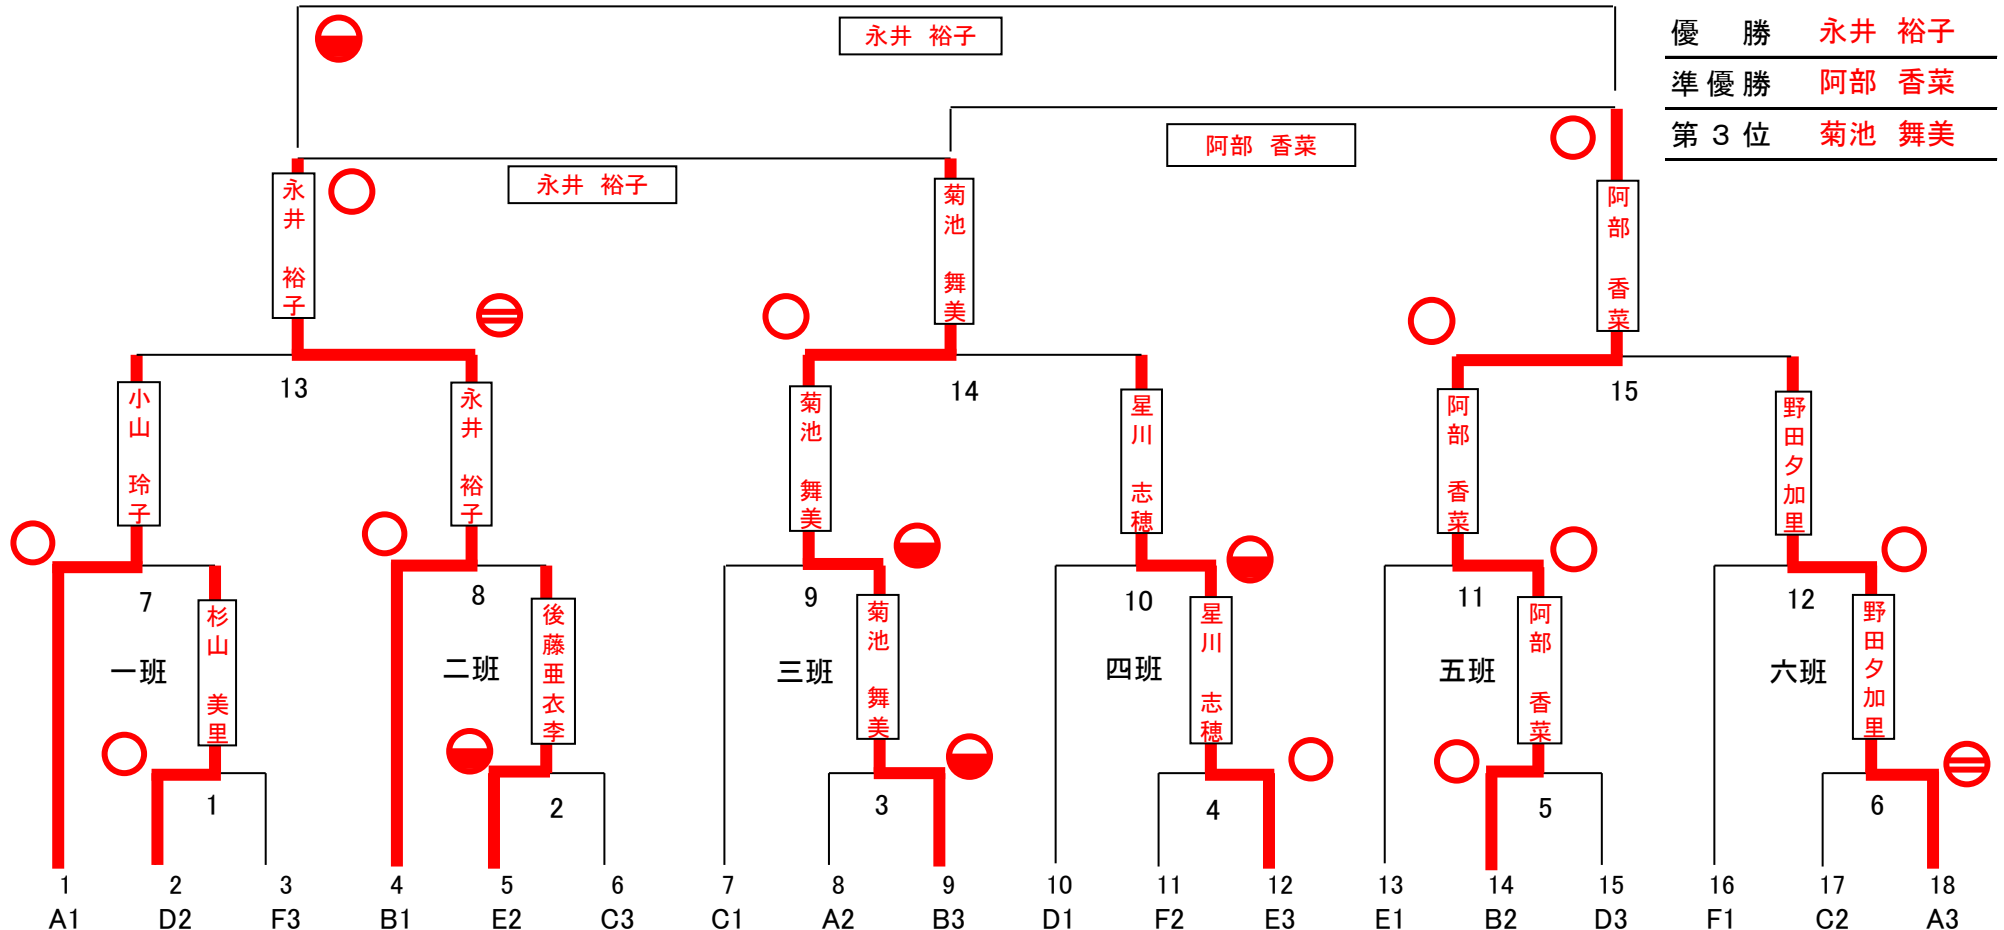

平成23年 全日本女子柔道選手権大会 東北予選会組合せ表

1	2	3	4	5	6	7	8	9	10	11	12	13	14	15	16	17	18
A1	D2	F3	B1	E2	C3	C1	A2	B3	D1	F2	E3	E1	B2	D3	F1	C2	A3
小山 玲子	杉山 美里	中村 梨穂	永井 裕子	後藤亜衣李	井上 舞子	石井 優花	石光 加奈	菊池 舞美	川岸 真綾	浅水 結絵	星川 志穂	高橋 和希	阿部 香菜	志賀 成美	橋本 智聡	阿部 菜那	野田夕加里
3段	2段	2段	2段	初段	無段	初段	2段	2段	2段	初段	2段	初段	2段	初段	初段	初段	2段
岩手県	福島県	青森県	宮城県	山形県	秋田県	秋田県	岩手県	宮城県	福島県	青森県	山形県	山形県	宮城県	福島県	青森県	秋田県	岩手県

平成23年 全日本柔道選手権大会東北予選会
 平成23年 全日本女子柔道選手権大会東北予選会
 第62回 東北東西対抗柔道大会

記 録 用 紙

会場:秋田県立武道館
 日時:平成23年3月6日(日)

女子個人戦

第 1 回戦

第 2 試合会場

試合番号	所属県	選手名	判定	決まり技・時間	判定	所属県	選手名
1	福島県	杉山 美里	○	合わせ技		青森県	中村 梨穂
				2 分 24 秒			
2	山形県	後藤亜衣李	⊖	優勢		秋田県	井上 舞子
				6 分 0 秒			
3	岩手県	石光 加奈		優勢	⊖	宮城県	菊池 舞美
				6 分 0 秒			
4	青森県	浅水 結絵		合わせ技	○	山形県	星川 志穂
				1 分 28 秒			
5	宮城県	阿部 香菜	○	大外返		福島県	志賀 成美
				3 分 53 秒			
6	秋田県	阿部 菜那		優勢	⊖	岩手県	野田夕加里
				6 分 0 秒			

※ 判定記号

一本勝ち…… ○ 優勢勝ち(技あり・警告)…… ⊖ 有効・注意…… ⊖ 僅差判定…… ⊖

平成23年 全日本柔道選手権大会東北予選会
 平成23年 全日本女子柔道選手権大会東北予選会
 第62回 東北東西対抗柔道大会

記 録 用 紙

会場：秋田県立武道館
 日時：平成23年3月6日(日)

女子個人戦

第 2 回戦

第 2 試合会場

試合番号	所属県	選手名	判定	決まり技・時間	判定	所属県	選手名
7	岩手県	小山 玲子	○	内股		福島県	杉山 美里
				1 分 18 秒			
8	宮城県	永井 裕子	○	腕緘		山形県	後藤亜衣李
				1 分 32 秒			
9	秋田県	石井 優花		優勢	⊖	宮城県	菊池 舞美
				6 分 0 秒			
10	福島県	川岸 真綾		優勢	⊖	山形県	星川 志穂
				6 分 0 秒			
11	山形県	高橋 和希		崩袈裟固	○	宮城県	阿部 香菜
				6 分 15 秒			
12	青森県	橋本 智聡		腕挫十字固	○	岩手県	野田夕加里
				2 分 16 秒			